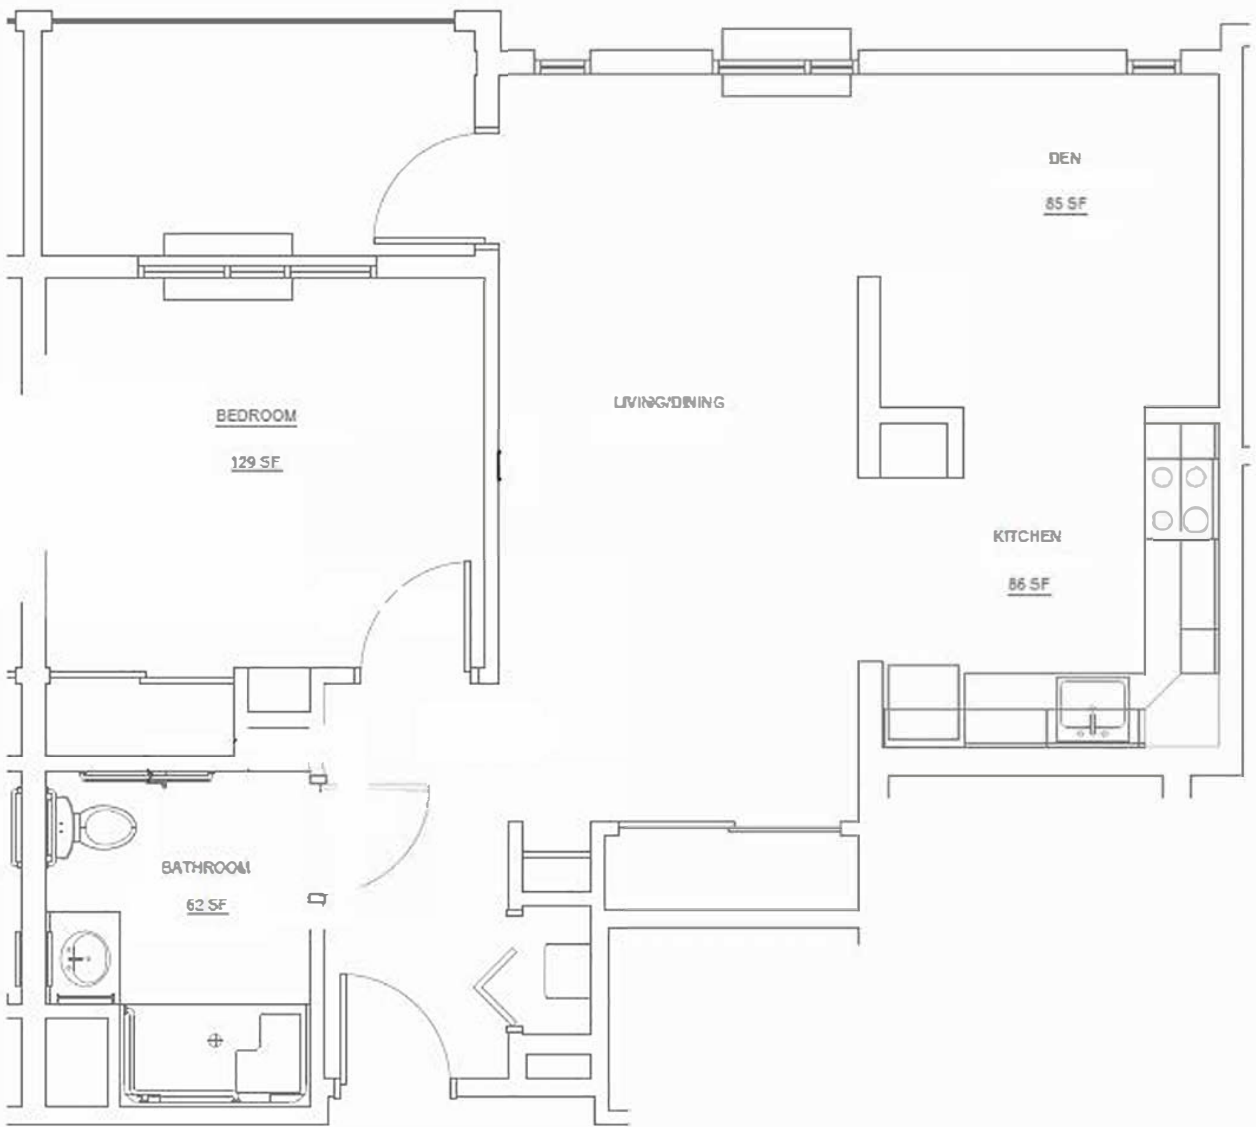

ittl n

n Unit Plan

1BR

SCALE: 1/4" = 1'-0"

Unit Size 590 SF

SCALE: 1/4" = 1'-0"

ittl n

n Unit Plan

1BR + DEN

SCALE: 1/4" = 1'-0"

Unit Size 737 SF

SCALE: 1/4" = 1'-0"